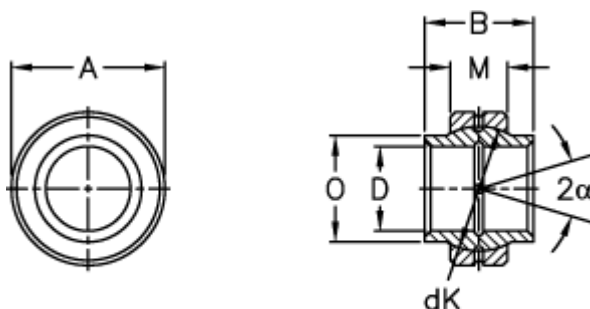

Varenummer: 03504110
Beskrivelse: Fluro Ledleje GE 110LO

Mål

Str. 12 den smørerille

A	= 160 0 -0,025
B	= 110
D	= 110 0 +0,035
dK	= 140
Dynamisk belastning C (kN)	= 655
Kipvinkel	= 4
M	= 55
O	= 124

Statisk belastning C0 (kN)	= 3250
Vægt	= 5500